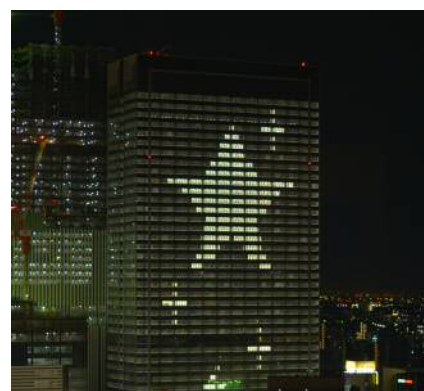

報道関係者各位

2016年10月27日

日本郵便株式会社
名工建設株式会社
JPビルマネジメント株式会社

雪化粧したような本物のモミの木が登場！
JPタワー名古屋商業施設「KITTE名古屋」が迎える初めてのクリスマス
「KITTE名古屋 星のクリスマス」開催
2016年11月18日（金）～2016年12月25日（日）

日本郵便株式会社（東京都千代田区、代表取締役社長 横山 邦男）、名工建設株式会社（愛知県名古屋市中村区、代表取締役社長 渡邊 清）及びJPビルマネジメント株式会社（東京都千代田区、代表取締役社長 野村 洋）は、JPタワー名古屋商業施設「KITTE名古屋」にて、2016年11月18日（金）から2016年12月25日（日）まで、クリスマスイベント「KITTE名古屋 星のクリスマス」を開催します。

本イベントは、KITTE名古屋が初めて迎えるクリスマスのイベントです。開放感あふれるKITTE名古屋のアトリウムで、館内にいながら、あたかも星空の下にいるかのような空間を提案いたします。

1Fアトリウムには、東京のKITTEで毎年好評いただいている、本物のモミの木を使用した大きなクリスマスツリーが登場します。うっすらと雪化粧したような装飾を施したクリスマスツリーは、温かみのある光に彩られ、天井からは降り注ぐように星がきらめきます。さらに期間中は、ライトアッププログラムを実施。光と音の演出により、クリスマスの雰囲気盛り上げます。

クリスマスツリーイメージ

■外構イルミネーション

[期間] 2016年11月4日(金)～2017年2月28日(火)

[点灯時間] 17:00～23:00

※11月4日(金)のみ、18:30ごろより点灯

[場所] 名駅通り沿い外構

名駅通り沿いの外構では、街路樹12本が、約24,000球のLEDで光り輝きます。

イルミネーションイメージ

■ブラインドイルミネーション

[期間] 2016年12月23日(金・祝)～12月25日(日)

[実施時間] 18:00～24:00

[場所] JPタワー名古屋 オフィス壁面

※名駅通り側からご覧ください。

オフィスフロアのブラインドのスラット(羽根)を開閉することで、クリスマスらしい絵柄を表現します。

規模は縦約170m×横約94mです。

ブラインドイルミネーション
(昨年実施時の様子)